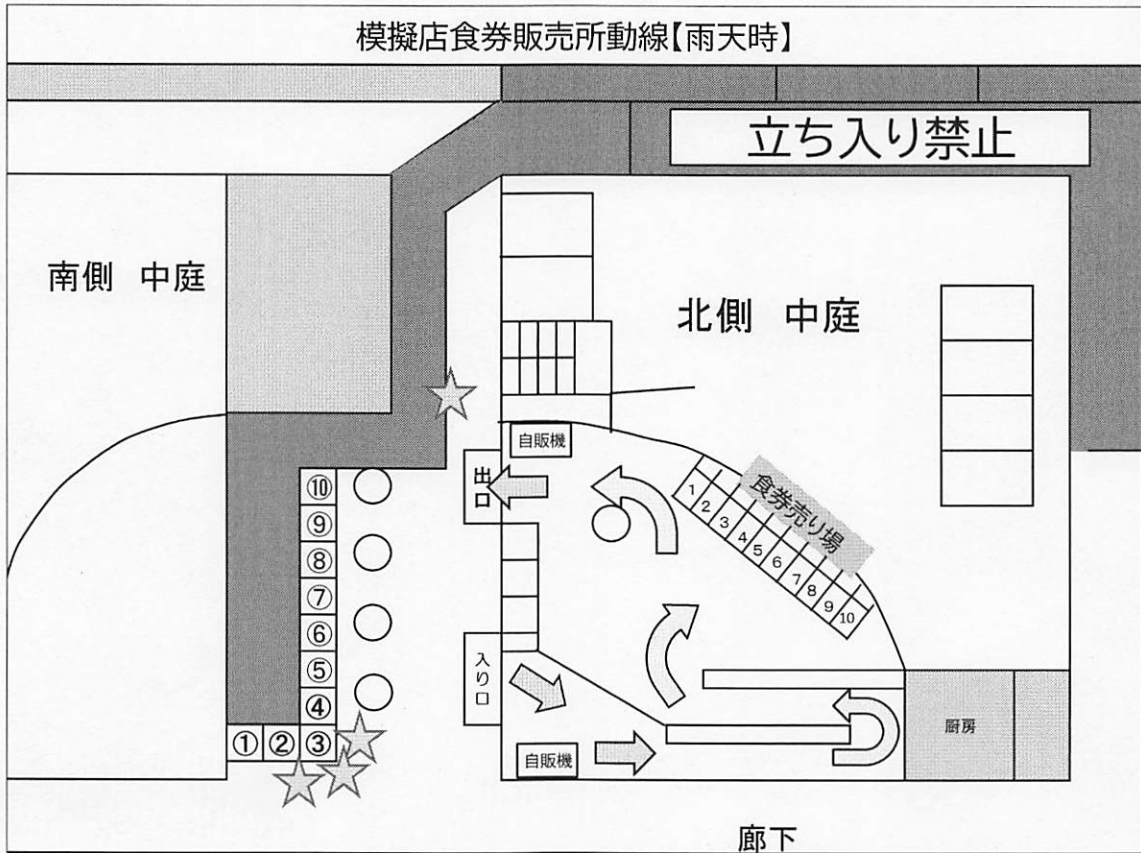

Twitter

@agatano_official

Instagram

@MYGN_MANAKA

緊急避難経路

★の位置はゴミ箱

宮城野高校文化祭公式Instagram配信中！！
フォローよろしくお願いします！！

本日は、ご来場頂きありがとうございました！！