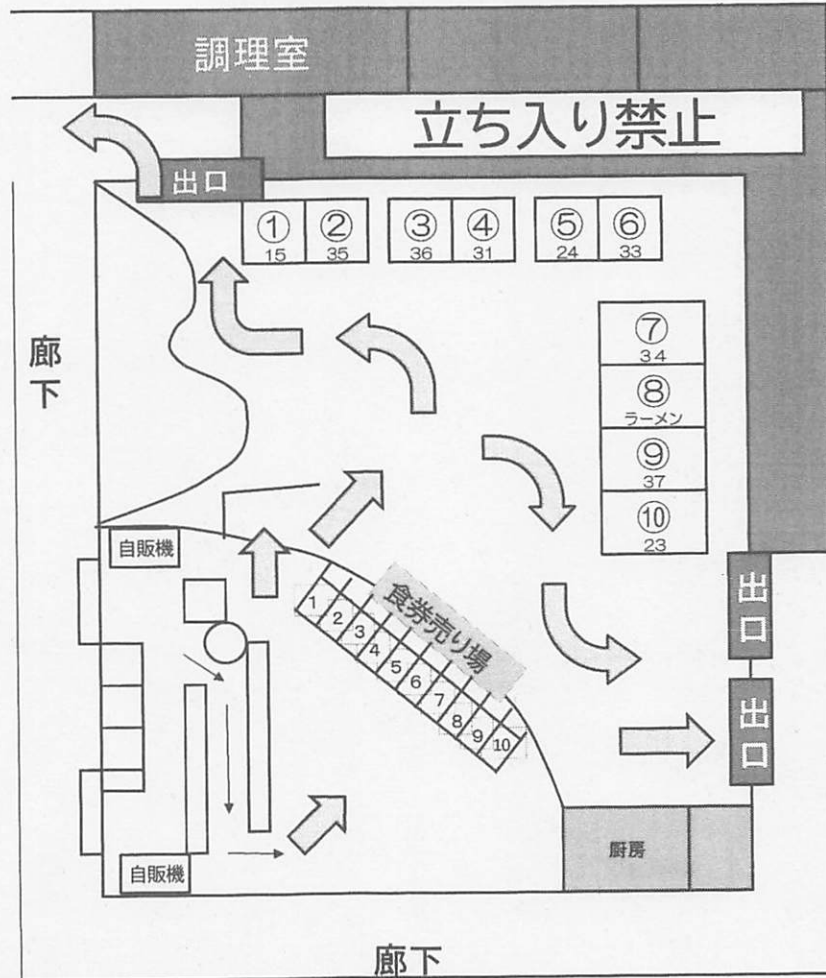

【衛生部門】

- ゴミはしっかりと分別してください。
- 片付けの際、ゴミを処分するのを絶対に忘れないでください。
- ポイ捨ては絶対にやめてください。
- 検便関係者以外立ち入り禁止のゾーンには非検便者は入らないようにして下さい。

【企画部門】

- 1階の宮城野ギャラリーで14日に行われた全校企画出演者のポスターを掲示しています。一般の方は、ルールに従い、投票にご協力下さい。（生徒の投票はロイロノートで行います）
- ※雨天時は2階体育館通路に設置しています。

【パフォーマンス部門】

- 体育館内の飲食は水筒とペットボトル飲料のみ可能です。それ以外の飲食物は体育館内に持ち込み禁止です。
- 会場内に椅子が用意されているので、パフォーマンスは必ず座ってご覧下さい。立ち上がったの見学はご遠慮下さい。
- パフォーマンス中に照明の点滅があります。体調が優れなくなる場合は直ちに見学を辞めてください。
- ステージ発表中は会場が暗くなるため、移動の際は忘れ物の確認と歩いての移動にご協力お願いします。

【広報部門】

- 落し物がありましたら、二階放送室までお届けください。
- アンケートにご協力お願い致します。

【機材部門】

- 倉庫になっている教室には立ち入らないでください。

その他何かご不明な点や質問、トラブル等がありましたら、校内にいる各部門のチーフ、サブチーフにお声がけください。（目印に腕章をつけております。）

★…ゴミ箱設置場所

縁側	31 教室
31H の有志団体です。シールなど様々なグッズを販売します。ぜひ来てください！	
サーティーツーアイスクリーム&駄菓子屋おおわたり	32 教室
32H で 2 つの店を構えています。品揃えにこだわっているのぜひ来てください！	
押し活カフェ BOUQUET	生物室
押し活ができるカフェです！フォトブース等ございますのでぜひ押しと楽しんでください	

フードボックス宮城野	昇降口近くの廊下
家で眠っている食品や飲み物を見つけたら私たちとシェアして社会に貢献してみませんか？	

【模擬店食券販売所順路】

NOZAWAJAPAN	中庭①
宮城野が誇るホストたち、ここに集結。1Fにて調理隊あり。ぜひおこしてください。	

ケンちゃんの店	中庭②
シャキシヤキかき氷にシュワパチラムネ!!お祭り気分を味わおう☆中庭で販売中!!!!	

Hip Hop pop Corn	中庭③
Yo!ポップコーンとドリンク、文化祭のスターアイテム!教室はポップなクラブだよ☆	