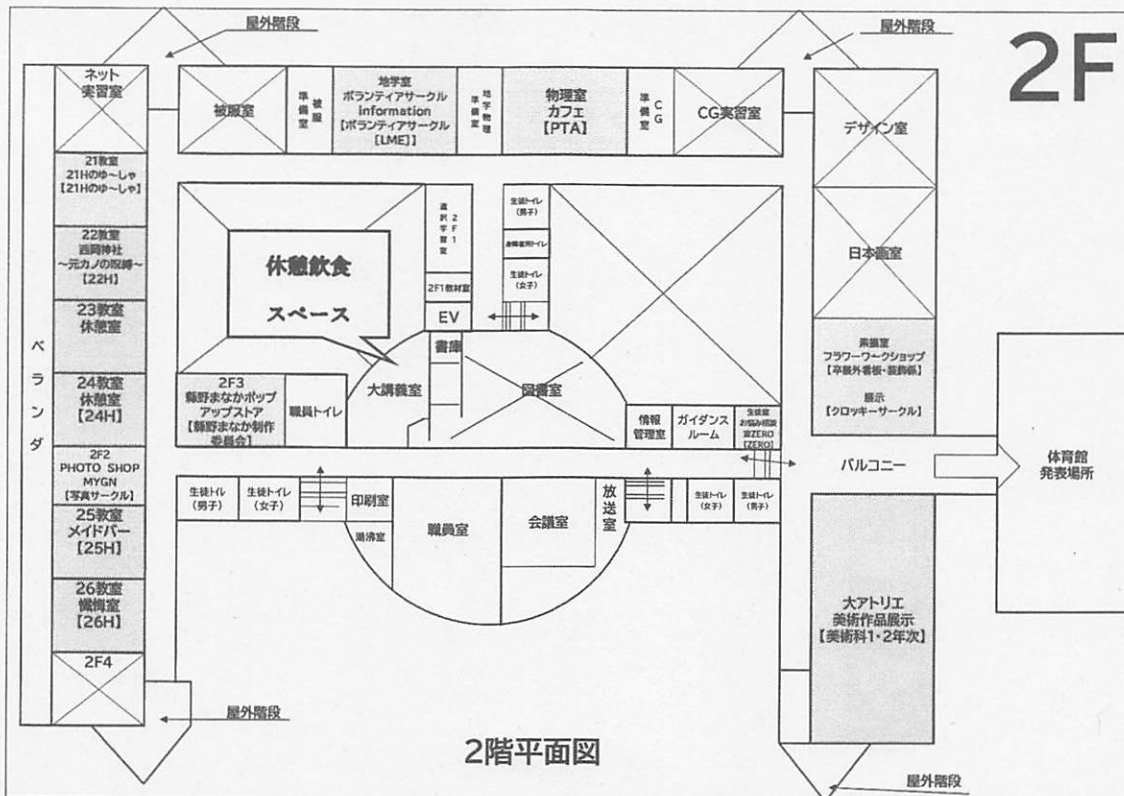

フードボックス宮城野	昇降口近くの廊下
家で眠っている食品や飲み物を見つけたら私たちとシェアして社会に貢献してみませんか？	

【模擬店食券販売所順路】

NOZAWAJAPAN	中庭①
宮城野が誇るホストたち、ここに集結。1Fにて調理隊あり。ぜひおこしてください。	

ケンちゃんの店	中庭②
シャキシヤキかき氷にシュワパチラムネ!!お祭り気分を味わおう☆中庭で販売中!!!!	

Hip Hop pop Corn	中庭③
Yo!ポップコーンとドリンク、文化祭のスターアイテム!教室はポップなクラブだよ☆	

ラーメンひらまさ	中庭⑧
中華鉄人の七人が織り成す至高の一杯。ラーメンサークル50年の歴史を流し込め。	

甘味処 三ノ七	中庭⑨
喉を詰まらせてでも食べたくなる和スイーツを食べて夏に冷たい和を感じてみませんか？	

偏差値が5上がる肉まん専門店 紅図	中庭⑩
紅図とは海図一コスプレをしたお兄さんお姉さんが、最も安らかな一時を与えるサービス	

21Hのゆ〜しゃ	21 教室
可愛い物からカッコいい物まで作家のタマゴたちの作品が勢揃い！ぜひお求めを！！	