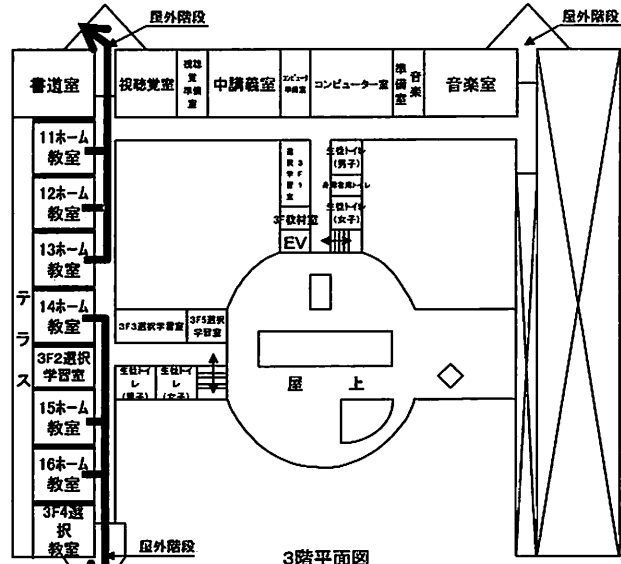

Twitter

@agatano_official

Instagram

@MYGN_MANAKA

緊急避難経路

★の位置はゴミ箱

宮城野高校文化祭公式Instagram配信中！！
フォローよろしくお願いします！！

本日は、ご来場頂きありがとうございました！！