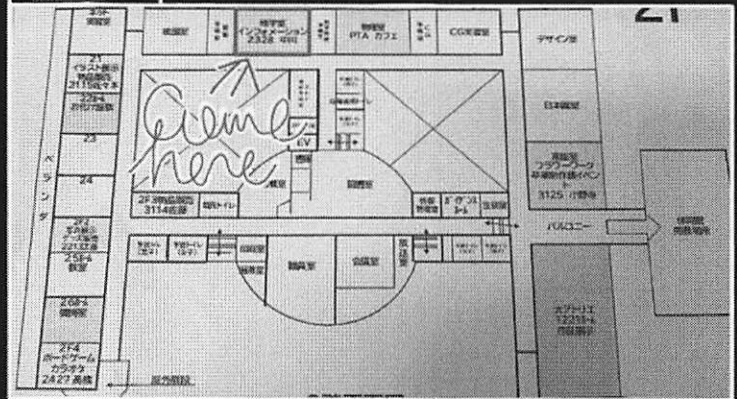

サービス
カウンター

2F 地学室

2F

・道案内

廊下に設置したデスクで実施しています。
道以外にも分からないことがあったらなんでも
聞きにきてね!

・手提げ袋の無料配布

景品や買ったもので荷物が多くなることありま
せんか?
ゴミ袋としても使えるプラスチックの袋を無料
で配布しています!

LMEからの挑戦状

ボランティアサークル【LME】からの
挑戦状です。

皆さんにはこの学校全体を使って

謎解き

をしてもらいます。

景品もあるのでぜひ参加してみてください

ゴミ
ステーション

その名の通りゴミを回
収する場所です!

皆さんが捨てにきてく
れたゴミの重さを計り
その重さに応じて景品
を用意しています!

捨てられるのは

- ・燃えるごみ
- ・プラごみ
- ・ペットボトル
- ・ビン及び缶

です。家庭ごみは捨て
られないので気をつけ
てください。

ミニオープン
キャンパス

中学生向け特設コーナー!!

宮城野高校の受験を考えている方、迷
っている方、大歓迎!在校生と対面で
ぶっちゃけトークをしませんか?

調べても出てこない秘エピソードも聞けちゃ
うかも!?