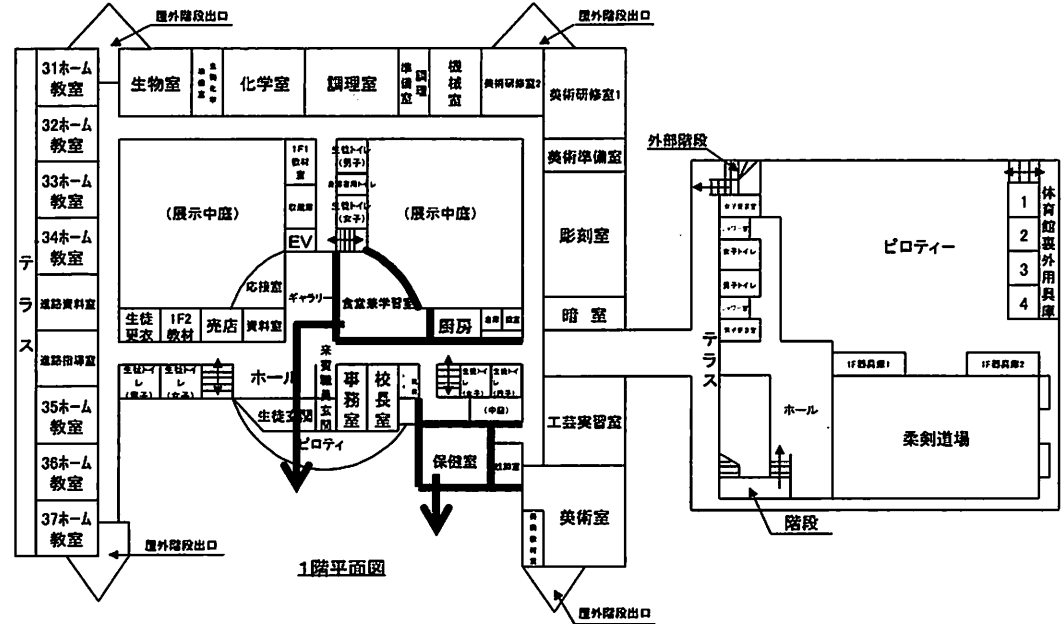

Twitter

@agatano_official

Instagram

@MYGN_MANAKA

緊急避難経路

★の位置はゴミ箱

宮城野高校文化祭公式Instagram配信中！！
フォローよろしくお願いします！！

本日は、ご来場頂きありがとうございました！！