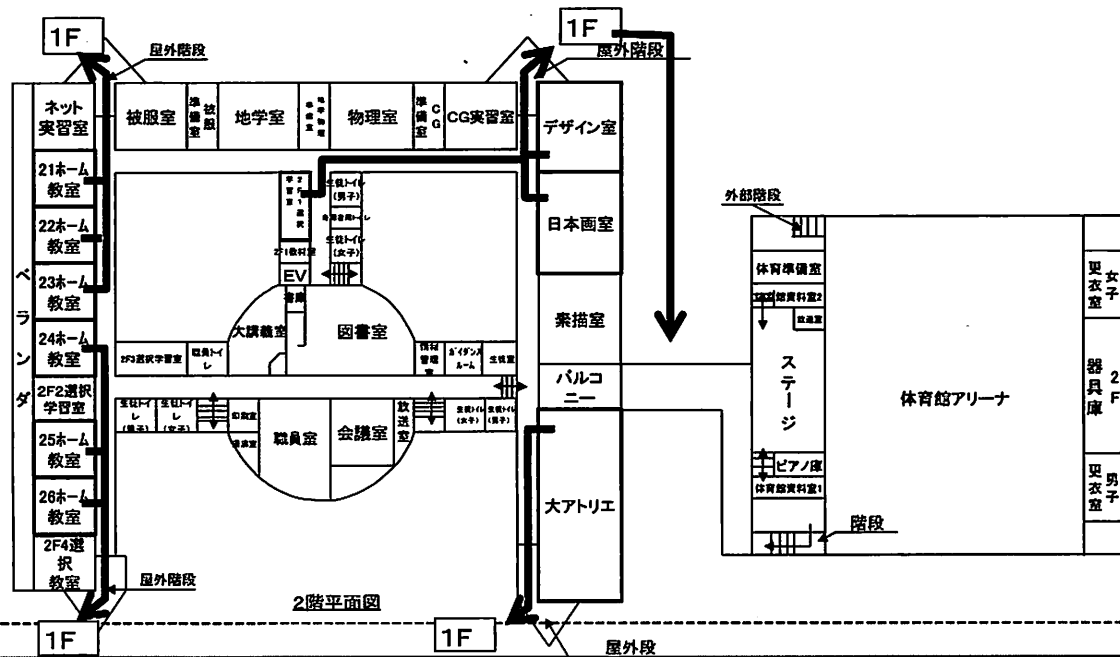

Twitter

@agatano_official

Instagram

@MYGN_MANAKA

緊急避難経路

★の位置はゴミ箱

宮城野高校文化祭公式Instagram配信中！！
フォローよろしくお願いします！！

本日は、ご来場頂きありがとうございました！！