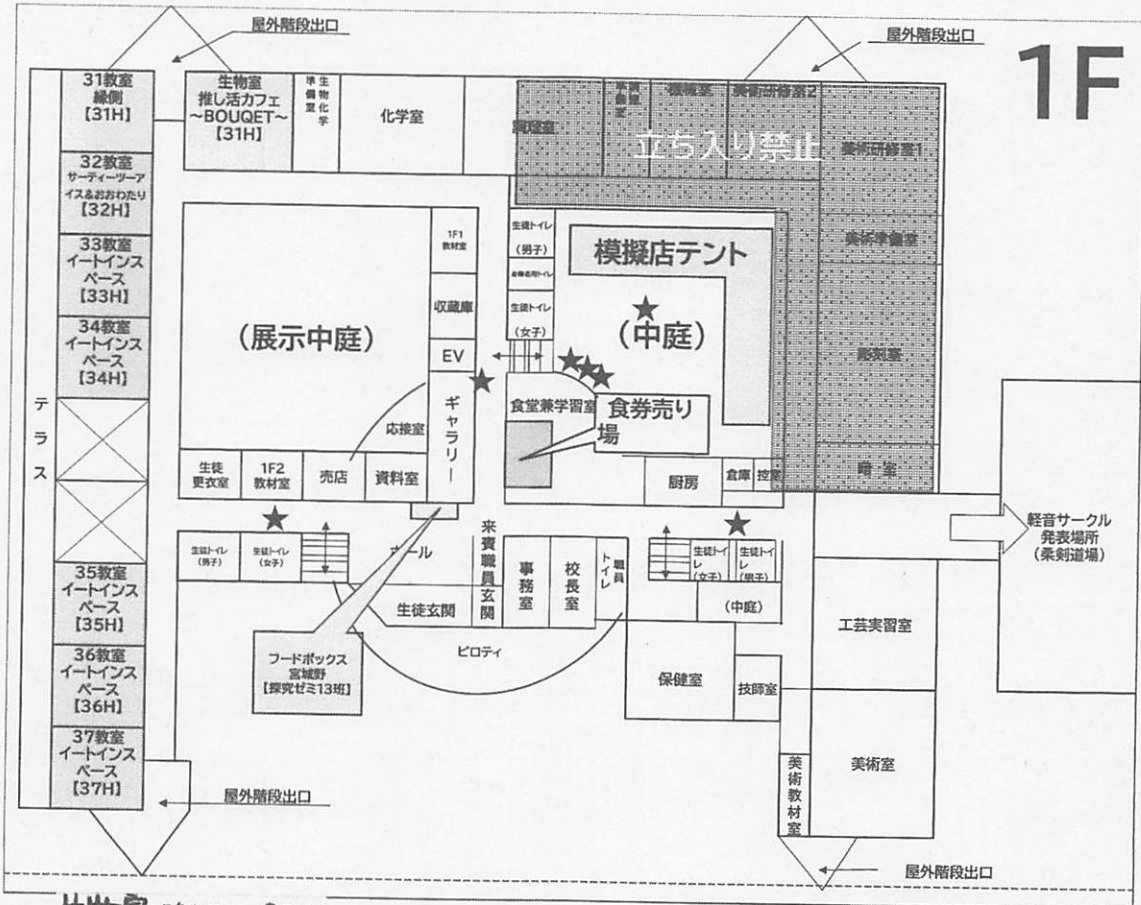

【広報部門】

- 落し物がありましたら、二階放送室までお届けください。
- アンケートにご協力お願い致します。

【機材部門】

- 倉庫になっている教室には立ち入らないでください。

その他何かご不明な点や質問、トラブル等がありましたら、校内にいる各部門のチーフ、サブチーフにお声がけください。（目印に腕章をつけております。）

★…ゴミ箱設置場所

縁側	31 教室
31H の有志団体です。シールなど様々なグッズを販売します。ぜひ来てください！	
サーティーツーアイスクリーム&駄菓子屋おおわたり	32 教室
32H で 2 つの店を構えています。品揃えにこだわっているのぜひ来てください！	
押し活カフェ BOUQUET	生物室
押し活ができるカフェです！フォトブース等ございますのでぜひ押しと楽しんでください	

フードボックス宮城野	昇降口近くの廊下
家で眠っている食品や飲み物を見つけたら私たちとシェアして社会に貢献してみませんか？	

【模擬店食券販売所順路】

NOZAWAJAPAN	中庭①
宮城野が誇るホストたち、ここに集結。1Fにて調理隊あり。ぜひおこしてください。	

ケンちゃんの店	中庭②
シャキシヤキかき氷にシュワパチラムネ!!お祭り気分を味わおう☆中庭で販売中!!!!	

Hip Hop pop Corn	中庭③
Yo!ポップコーンとドリンク、文化祭のスターアイテム!教室はポップなクラブだよ☆	