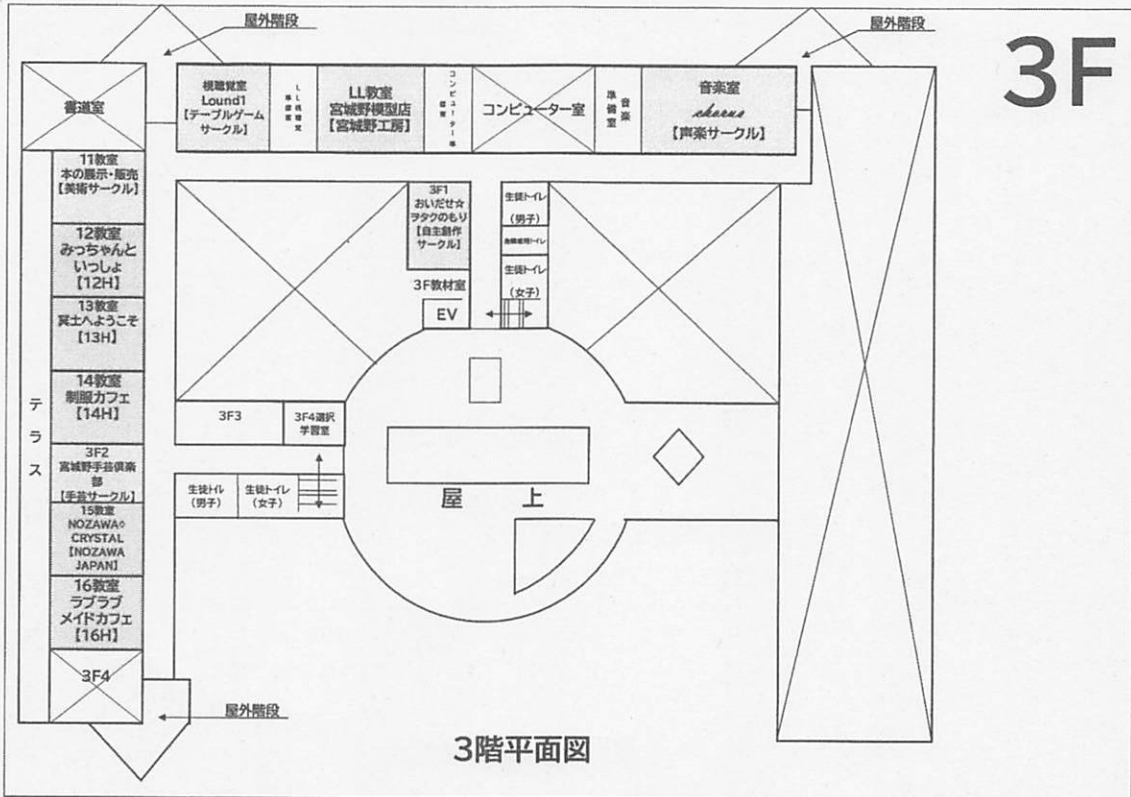

クッキー体験会	素描室
モデルを見て、クッキーを体験してみよう！素描室にて開催中！是非お越しください！	

ZERO 相談室	生徒室前
生徒会室前に目安箱を設置しています！12時～12時半には地学室にて質問会も！来たれ！	

私たちの創作	2F1
本・絵をおいています！ぜひ見にきてください！	

PTA カフェ	物理室
---------	-----

BOARD GAME AND KARAOKE
LOUND1

みっちゃんといっしょ 12HR
みつるおんこのおもてなし